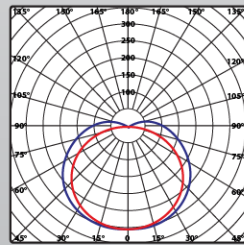

MLX-T801-30