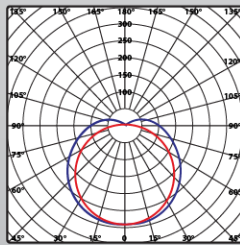

Illumination Charts

MLX-T801-10 / MLX-T801-20